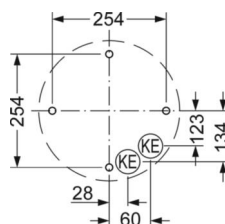

DEEP-LINK

<https://www.regiolux.de/ru/article/25346134111>

Ссылка	LED 2300lm 840
ηLB	100 %
Φ ↓/↑	89 % / 11 %
UGR поп./вдоль	20.9 / 20.9

Механика

цвет корпуса	белый стандартный для электротехники RAL 9016
размеры (LxWxH/DxH)	373mm x 135mm
вес (нетто)	1.23kg
Cable entry KE	см. Руководство по монтажу
Вид монтажа	Потолочная одиночная установка, установка на стене

размеры

H	135 mm	Высота
D	373 mm	Диаметр
A1	180 mm	Расстояние между точками крепежа при одиночной установке
A2	255 mm	Расстояние между точками крепежа, 1-й светильник световой полосы

LC SYSTEM

параметры

Regiolux Классификация	netlife easy
Управляющий сигнал	включение
Номерной балласт (макс)	4
коммуникация	проводное подключение
Сенсорная техника	HF - high frequency
Монтажная высота (мере/макс)	2m в 4m
Пульт дистанционного управления опционально	84501101201
приложение	гаражи, побочные помещения, коридоры
Функция	Распознавание движения