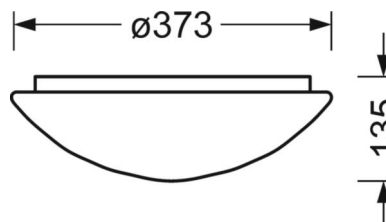

DEEP-LINK

<https://www.regiolux.de/ru/article/25346134111>

Ссылка	LED 2300lm 840
ηLB	100 %
Φ ↓/↑	89 % / 11 %
UGR поп./вдоль	20.9 / 20.9

Механика

цвет корпуса	белый стандартный для электротехники RAL 9016
размеры (LxWxH/DxH)	373mm x 135mm
вес (нетто)	1.23kg
Cable entry KE	см. Руководство по монтажу
Вид монтажа	Потолочная одиночная установка, установка на стене

размеры

H	135 mm	Высота
D	373 mm	Диаметр
A1	180 mm	Расстояние между точками крепежа при одиночной установке
A2	255 mm	Расстояние между точками крепежа, 1-й светильник световой полосы

LC SYSTEM

параметры

Regiolux Классификация	netlife easy
Управляющий сигнал	включение
Номерной балласт (макс)	4
коммуникация	проводное подключение
Сенсорная техника	HF - high frequency
Монтажная высота (мере/макс)	2m в 4m
Пульт дистанционного управления опционально	84501101201
приложение	гаражи, побочные помещения, коридоры
Функция	Распознавание движения