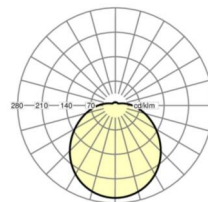

параметры

номер заказа	25346134111
код EAN	4020863370351
номер таможенного тарифа	94051140
Знак прохождения контроля	IP 65, класс защиты I, испытания на воспламенение 650°C, F, D, Indoor, CE
Степень ударопрочности IK	IK07
Температура окружения	ta 25°C
Гарантийный срок	5 лет
Государственные программы поддержки	BEG - государственные субсидии для энергосберегающих зданий (действительна только для Германии)

электротехника

Балласт	Электронный драйвер + датчик движения S9 (1 штука)
Мощность системы	18W
сетевое напряжение	230V/50Hz
автоматический предохранитель (пусковой ток)	27 штук/B10, 44 штук/B16, 41 штук/C10, 66 штук/C16
класс энергосбережения/Источник света	D

Оптика

Оснастка	LED, цветопередача/оттенок света CRI ≥ 80 / 4000K
Допуск для координаты цветности (MacAdam)	3SDCM
Номинальный световой поток	2250lm
Срок службы LED	50000h L80/B10 (Tq 25°C)
светоотдача светильников	122lm/W
UGR поп./вдоль	20.9 / 20.9

DEEP-LINK

<https://www.regiolux.de/ru/article/25346134111>